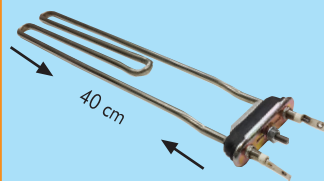

OÇM Endüstriyel Rezistansı (Eğri)
220V. 4500W (8.5 Ø-Cr-ni)

CR 116 251