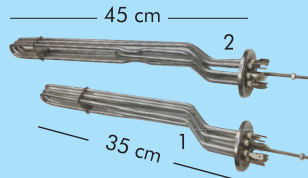

Yuvarlak Flaşlı BYM Rezistansı
380/220V. 3x3000W (6.5 Ø-Cr-ni)
(Kısa (1) - Uzun (2))

CR 116 131